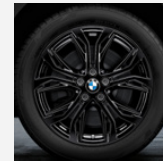

Turbinen-Styling 561
Seite 30

V-Speiche 560
Seite 30, 32

V-Speiche 573 Bicolor
Seite 28

V-Speiche 683
Seite 30

Y-Speiche 511 Bicolor
Seite 28

Y-Speiche 566 Bicolor
Seite 29

Y-Speiche 566 Jet Black
Seite 29, 31