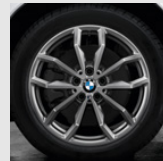

M Doppelspeiche 717 M Jet Black matt
Seite 27

M Y-Speiche 711 M Ferricgrau
Seite 28, 31