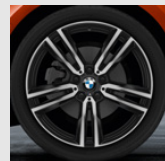

**M Doppelspeiche 486 M
Bicolor**
Seite 24

**M Doppelspeiche 766 M
Bicolor**
Seite 23