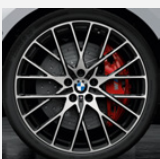

**M Performance
Doppelspeiche 796 M Jet
Black matt**
Seite 53, 54

**M Performance
Kreuzspeiche 794 M
Bicolor**
Seite 54