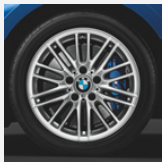

M Sternspeiche 386 M
Seite 19

Turbinen-Styling 381
Seite 20

**V-Speiche 412
Silber/Weiß**
Seite 20

M Doppelspeiche 460 M
Seite 20

**Radialspeiche 388
Ferricgrau**
Seite 19

V-Speiche 378
Seite 21

Y-Speiche 380
Seite 20, 21