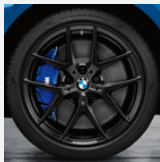

**M Performance
Doppelspeiche 555 M
Bicolor**
Seite 50

**M Performance Y-
Speiche 554 M Jet Black
matt**
Seite 50