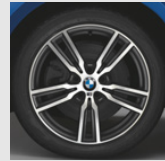

M Doppelspeiche 483 M
Seite 25, 26

**M Doppelspeiche 486 M
Bicolor**
Seite 24