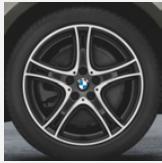

M Sternspeiche 386 M
Seite 19

Turbinen-Styling 381
Seite 20

**V-Speiche 412
Silber/Weiß**
Seite 20

M Doppelspeiche 460 M
Seite 20

**Radialspeiche 388
Ferricgrau**
Seite 19

V-Speiche 378
Seite 21

Y-Speiche 380
Seite 20, 21