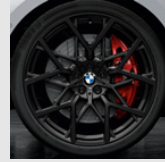

**M Performance Y-
Speiche 795 M Jet Black
matt**
Seite 54