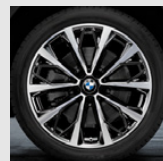

Turbinen-Styling 561
Seite 30

V-Speiche 560
Seite 30, 32

V-Speiche 573 Bicolor
Seite 28

V-Speiche 683
Seite 30

Y-Speiche 511 Bicolor
Seite 28

Y-Speiche 566 Bicolor
Seite 29

Y-Speiche 566 Jet Black
Seite 29, 31