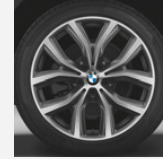

Turbinen-Styling 561
Seite 30

V-Speiche 560
Seite 30, 32

V-Speiche 573 Bicolor
Seite 28

V-Speiche 683
Seite 30

Y-Speiche 511 Bicolor
Seite 28

Y-Speiche 566 Bicolor
Seite 29

Y-Speiche 566 Jet Black
Seite 29, 31