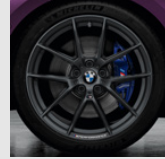

**M Performance Y-
Speiche 795 M Jet Black
matt**
Seite 54

**M Doppelspeiche 790 M
Bicolor**
Seite 17

**M Performance Y-
Speiche 898 M Frozen
Gunmetal Grey**
Seite 53