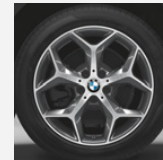

Turbinen-Styling 561
Seite 30

V-Speiche 560
Seite 30, 32

V-Speiche 573 Bicolor
Seite 28

V-Speiche 683
Seite 30

Y-Speiche 511 Bicolor
Seite 28

Y-Speiche 566 Bicolor
Seite 29

Y-Speiche 566 Jet Black
Seite 29, 31