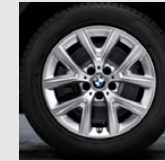

Y-Speiche 489 Bicolor
Seite 24

Y-Speiche 574
Seite 26