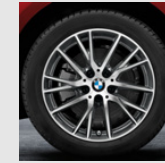

Y-Speiche 489 Bicolor
Seite 24