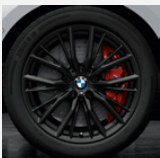

**M Doppelspeiche 791 M
Bicolor**
Seite 16

V-Speiche 776 Ferricgrau
Seite 17, 18

**M Doppelspeiche 791 M
Jet Black**
Seite 17

**V-Speiche 778
Reflexsilber**
Seite 18

**M Performance
Doppelspeiche 796 M Jet
Black matt**
Seite 53, 54