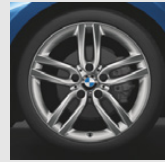

M Doppelspeiche 461 M
Seite 19

**Doppelspeiche 361
Schwarz, hochglänzend
mit rotem Ring**
Seite 18

**M Doppelspeiche 461 M
Ferricgrau**
Seite 19