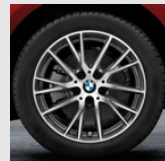

**Sternspeiche 517
Ferricgrau**
Seite 14, 15

Y-Speiche 489 Bicolor
Seite 13, 15