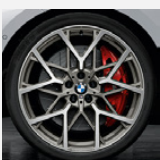

**M Performance
Kreuzspeiche 794 M
Bicolor**
Seite 54

**M Performance Y-
Speiche 795 M Bicolor**
Seite 54