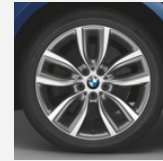

V-Speiche 479
Seite 25

**M Doppelspeiche 486 M
Bicolor**
Seite 24

V-Speiche 485
Seite 24