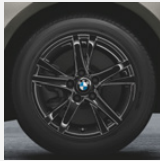

**Doppelspeiche 361
Bicolor**
Seite 13

**Doppelspeiche 473 Jet
Black**
Seite 14, 15